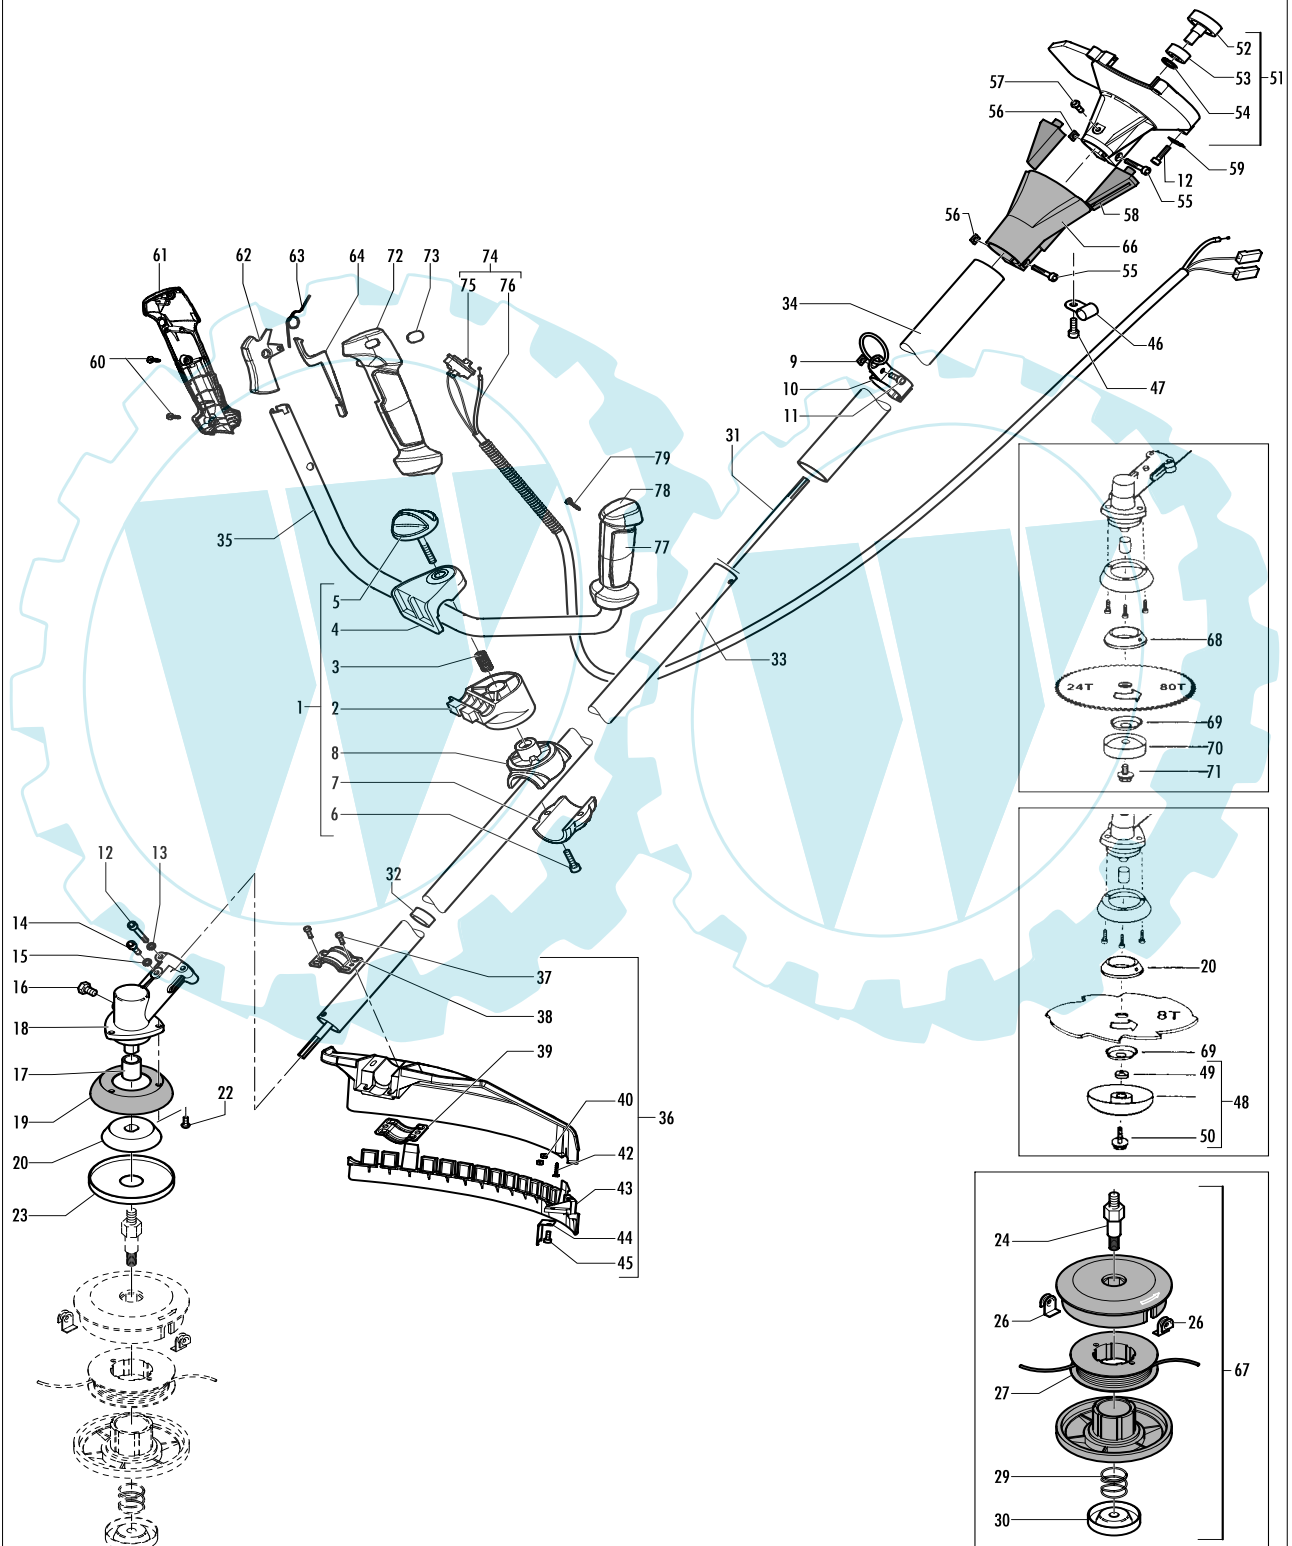

FIGURE 4

FIGURA 4

pos	P/N McC	P/N ELX	Qty	DESCRIPTION	pos	P/N McC	P/N ELX	Qty	DESCRIPTION
1	243066	538243066	1	clamp ass'y	45	235802	538235802	1	M5X14 screw
2	• 242897	538242897	1	lower double handle clamp	46	241480	538241480	1	clamp
3	• 242901	538242901	1	spring	47	240468	538240468	1	screw
4	• 242898	538242898	1	upper double handle clamp	48	240809	538240809	1	hub ass'y
5	• 242917	538242917	1	knob and M8x65	49	• 240807	538240807	1	spacer
6	• 235803	538235803	2	screw M5x25	50	• 240806	538240806	1	rod
7	• 242199	538242199	1	lower shaft clamp	51	242626	538242626	1	mount ass'y
8	• 243123	538243123	1	upper shaft clamp	52	• 227284	538227284	1	clutch drum
9	236642	538236642	1	nut	53	• 235918	538235918	1	bearing
10	228011	538228011	1	harness ring ass'y	54	• 236378	538236378	1	seeger
11	235911	538235911	1	screw m6x12	55	235910	538235910	2	screw m6x25
12	235804	538235804	2	screw m5x30	56	236642	538236642	2	nut
13	236529	538236529	2	grower d.5	57	240688	538240688	1	screw/washer
14	236381	538236381	1	screw m5x10	58	242196	538242196	4	A / V mount
15	236529	538236529	1	grower d.5	59	228139	538228139	1	faston
16	240151	538240151	1	screw M 8x10	60	240862	538240862	3	screw 4x18
17	247272	538247272	1	spacer	61	242533	538242533	1	right handle (1/2)
18	240824	538240824	1	gear box ass'y	62	242537	538242537	1	gas lever trigger
19	240767	538240767	1	flange guard	63	242540	538242540	1	trigger spring
20	242410	538242410	1	flange	64	242538	538242538	1	trigger safety
22	240688	538240688	3	screw/washer	65	242202	538242202	1	clamp cover
23	241155	538241155	1	string head shield	66	242197	538242197	1	A / V mount cover
24	240850	538240850	1	M10 Rod	67	538242506	538242506	1	D 3 string head ass'y
26	241154	538241154	2	eyelet	68	242475	538242475	1	flange
27	538248990	538248990	1	D3 spool+line	69	229834	538229834	1	flange
29	240852	538240852	1	spring	70	236596	538236596	1	hub
30	241153	538241153	1	S. Head nut	71	229842	538229842	1	screw M10x16
31	229829	538229829	1	drive shaft	72	242648	538242648	1	rubber cap
32	236383	538236383	5	bushing ass'y	73	242534	538242534	1	left handle (1/2)
33	240830	538240830	1	30x1455 shaft	C 74	242607	538242607	1	wires ass'y
34	242726	538242726	1	housing outer	C 75	• 242439	538242439	1	switch
35	249249	538249249	1	handle bar	C 76	• 241424	538241424	1	throttle cable
36	248960	538248960	1	d. 30 safety guard	77	242536	538242536	1	left handle (1/2)
37	• 229077	538229077	2	M5X18 screw	78	242535	538242535	1	right handle (1/2)
38	• 242636	538242636	1	clamp upper	79	240862	538240862	1	screw 4x18
39	• 242752	538242752	1	clamp lower					
40	• 229208	538229208	2	M5 nut					
42	• 240862	538240862	1	screw 4x18					
43	• 242630	538242630	1	string head guard					
44	• 241973	538241973	1	cutter					