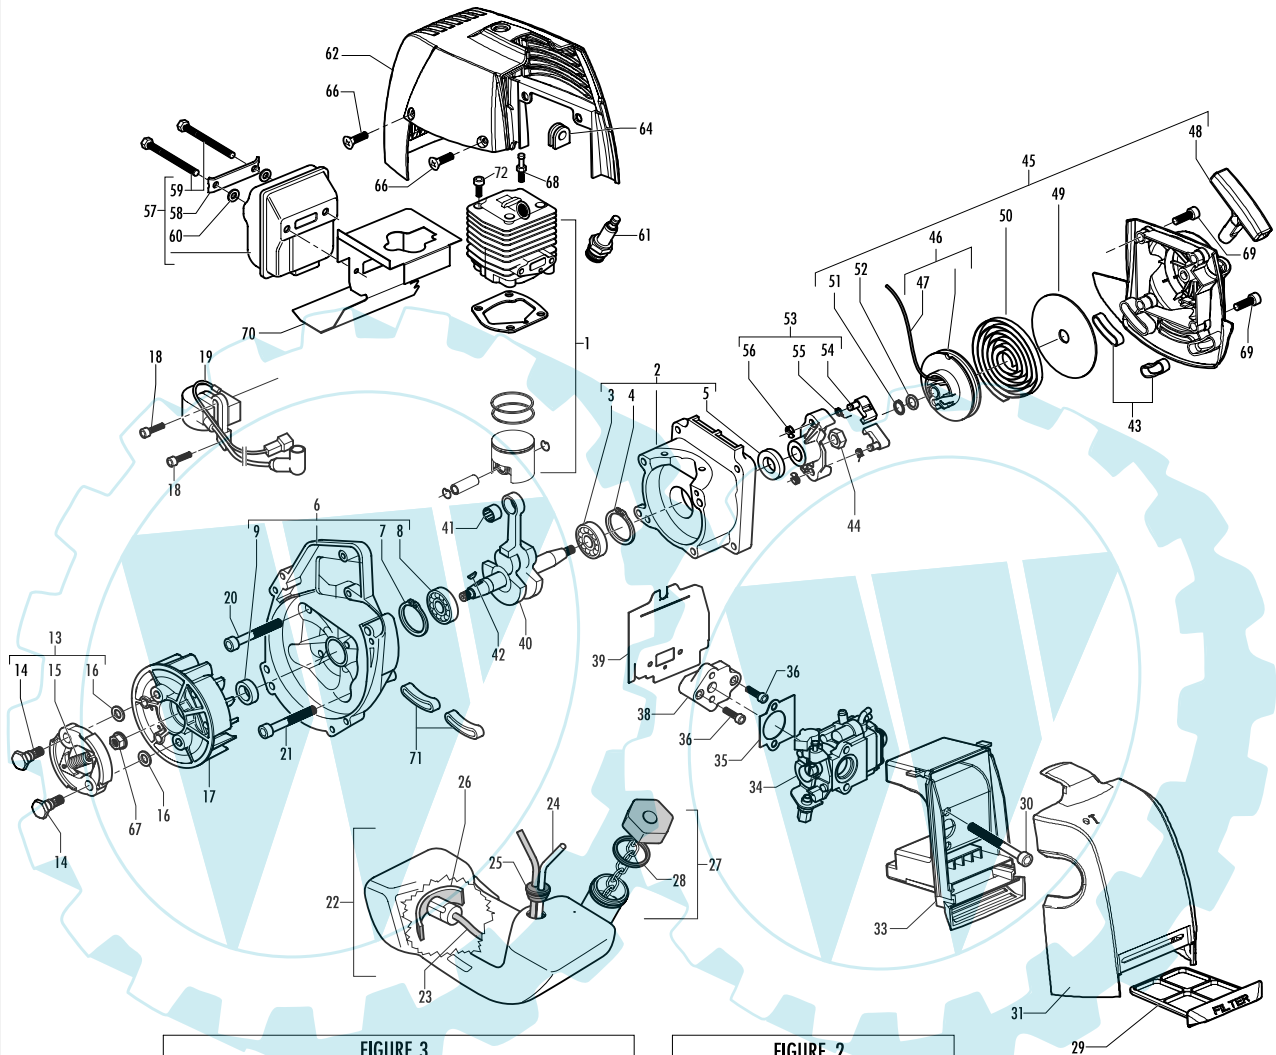

FIGURE 1

FIGURE 3

FIGURE 2

FIGURE 1					FIGURE 2				
pos	P/N McC	P/N ELX	Qty	DESCRIPTION	pos	P/N McC	P/N ELX	Qty	DESCRIPTION
C 1	<b>FIGURE 2</b>				C 45	242806	538242806	1	starter assy
2	247936	538247936	1	Carter kit (starter)	B 46	• 249163	538249163	1	pulley/rope
3	• 235900	538235900	1	ball bearing 6002 15/32/9	A 47	•• 227703	538227703	1	rope
4	• 235899	538235899	1	seeger ring	48	• 240884	538240884	1	starter-handle
C 5	• 228872	538228872	1	seal 13-32-5 (S7)	49	• 227467	538227467	1	shield spring
6	247935	538247935	1	Carter kit (flyweel)	B 50	• 227300	538227300	1	spring rewind
7	• 235899	538235899	1	seeger ring	51	• 242786	538242786	1	seeger
8	• 235900	538235900	1	ball bearing 6002 15/32/9	52	• 227470	538227470	1	washer
C 9	• 228872	538228872	1	seal 13-32-5 (S7)	53	242800	538242800	1	starter pawl ass'y
B 13	248808	538248808	1	clutch assy	B 54	• 241781	538241781	2	pawl
14	• 242369	538242369	2	clutch rod	B 55	• 241782	538241782	2	spring
C 15	• 241270	538241270	1	clutch spring elite	56	• 111088	538111088	2	snap ring
16	• 236956	538236956	2	washer	C 57	241432	538241432	1	muffler assy elite
17	241240	538241240	1	flywheel	58	• 227236	538227236	1	clamp
18	235806	538235806	2	screw M5 X 20 TCE	59	• 227274	538227274	2	screw M5X60
C 19	242783	538242783	1	ignition coil	60	• 227259	538227259	2	washer
20	235808	538235808	2	screw M5 X 50 TCE	A 61	92878	538092878	1	spark RDJ6J
21	235804	538235804	2	screw M5x30	62	242583	538242583	1	engine cover
C 22	241541	538241541	1	tank mix ass.	64	236322	538236322	1	grommet
B 23	• 229809	538229809	1	fuel hose mm245 blue	66	240688	538240688	2	screw + washer M5X14
B 24	• 229743	538229743	1	fuel hose mm150	67	235218	538235218	1	nut
C 25	• 235675	538235675	1	fuel tank grommet	68	94273	538094273	1	valve-comp release
A 26	240452	538240452	1	pick up fuel	69	236527	538236527	4	screw M6x16
B 27	242484	538242484	1	fuel cap assy	C 70	242854	538242854	1	gasket
A 28	• 236564	538236564	1	cap gasket	71	241248	538241248	2	fuel tank grommet (flywheel)
B 29	242581	538242581	1	air filter	60	227565	538227565	4	screw M5X25
30	235808	538235808	2	screw M5 X 50 TCE	<b>FIGURE 2 42cc</b>				
31	242580	538242580	1	air filter cover	C 1	249164	538249164	1	cylind/pist Kit 42 cc
33	249136	538249136	1	filter housing	B 2	• 242366	538242366	1	gasket
C 34	<b>FIGURE 3</b>				C 3	• 248807	538248807	1	piston kit 42 cc
A 35	241281	538241281	1	gasket	4	•• 229544	538229544	2	retaining ring
36	235806	538235806	2	screw M5 X 20 TCE	B 5	•• 240085	538240085	1	piston ring
C 38	241481	538241481	1	carb. Spacer	<b>FIGURE 3 WALBRO WYJ 208</b>				
C 39	242855	538242855	1	gasket	C -	241476	538241476	1	wyj 208 carb.
40	241266	538241266	1	crankshaft ass'y	B 1	• 247955	538247955	1	repair kit K20 WYJ
C 41	235742	538235742	1	bearing-needle	A 2	•• 247956	538247956	1	gasket kit D20 WYJ
C 42	227631	538227631	1	key	C 3	• 225834	538225834	1	primer
43	242632	538242632	2	fuel tank grommet (starter)	C 4	• 247957	538247957	1	valve
44	235218	538235218	1	nut M8	C 5	• 247958	538247958	1	spring
					C 6	• 247962	538247962	1	pumping body
					C 7	• 247961	538247961	1	valve
					C 8	• 247960	538247960	1	jet